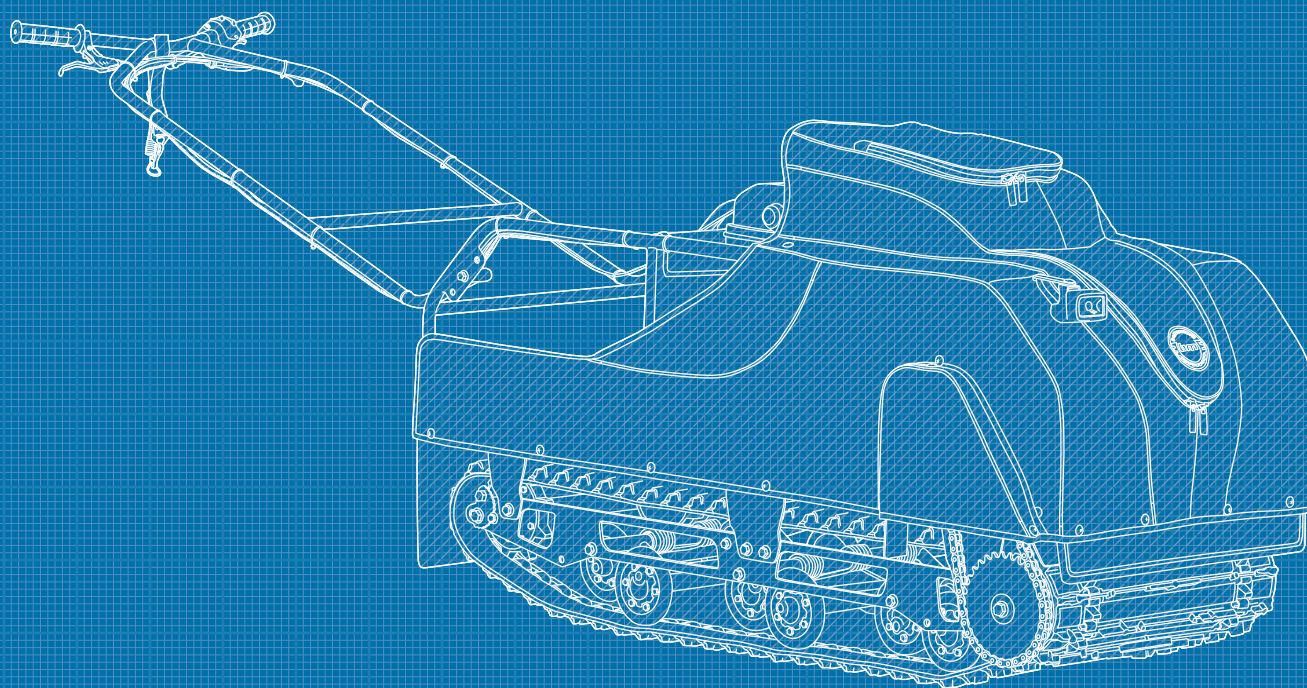

SNOWDOG™

**КАТАЛОГ ЗАПАСНЫХ ЧАСТЕЙ
ДЛЯ МОТОБУКСИРОВОЩИКА
BALTMOTORS SNOWDOG
STANDARD H13ME WR**

**ДИАПАЗОН СЕРИЙНЫХ
НОМЕРОВ**

**BM500STANDHB005567 ÷
BM500STANDHB005573**

2016 – 2017 ГОДОВ ВЫПУСКА

baltmotors.ru

Месторасположение	Фотография	Артикул	Наименование
		4157-0015-00	Рукоятка руля
		4157-0016-00	Рычаг газа в сборе (металлический)
		4157-0017-00	Рычаг тормоза в сборе (металлический)
		4157-0021-00	Устройство тягово-сцепное (фаркоп)
		4167-0006-00	Кожух цепи защитный (защита цепи в сборе)
		4167-0017-00	Кронштейн металлический (моторама в сборе WR Rato-BS)
		4167-0031-00	Чехол для мотобуксировщика Standard H13ME WR
		4167-0100-1390	Пластина металлическая фасонная (кронштейн аккумулятора)

Месторасположение	Фотография	Артикул	Наименование
		4167-0201-0500	Руль (каркас руля для модели Standard WR), цвет черный, без съемных элементов
		4257-2020-0002	Трос газа (2,5м) (2016)
		4260-0001-00	Двигатель Honda GX 390 четырехтактный, 390 куб.см., с электростартером
		4357-0073-00	Переключатель рулевой в сборе с проводами и разъемами (с кнопкой электростартера)
		4357-0077-00	Фара передняя в сборе с проводами и лампой, 12В, 8Вт (LED), spotlight
		4367-0071-00	Батарея аккумуляторная напряжением 12В емкостью 8,6 А/Ч, EXIDE, модель AGM12-8
		4457-0061-00	Диск тормозной 160 мм

Месторасположение	Фотография	Артикул	Наименование
		4457-0063-00	Звездочка привода цепи ведущая, 11 зубьев
		4457-0064-00	Звездочка привода цепи, ведомая 32 зуба
		4457-0066-00	Суппорт дискового тормоза в сборе с колодками
		4460-0001-00	Цепь роликовая (привода гусеницы) 61 звено с замком
		4461-0001-00	Вал вариатора ведомого (Сафари)
		4467-0055-00	Вал ведомый, трансмиссии, под тележку 488мм
		4467-0056-00	Вал ведущий, трансмиссии, под тележку 488мм